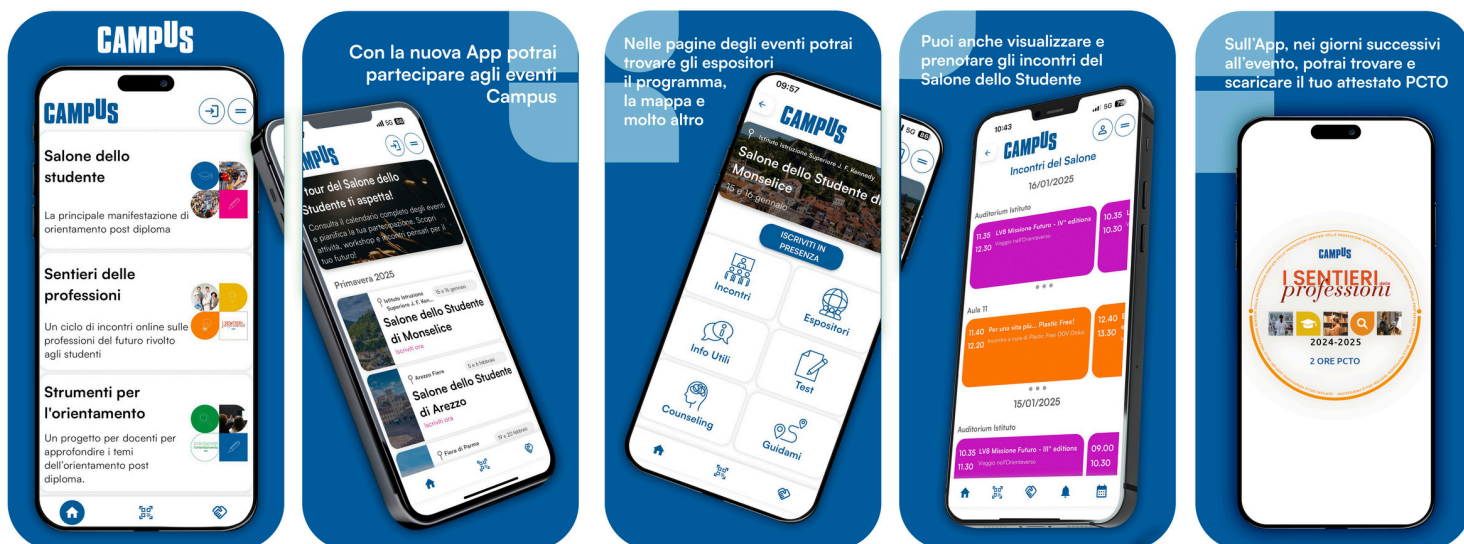

Linea 5: direzione «Fuorni Capolinea» fino alla fermata Porto Genio Civile 2

Linea 6: direzione «Centro sociale» fino alla fermata Porto Genio Civile 2

PRENOTA UN PULLMAN CON WETHEFUN!

WeTheFun è un **progetto innovativo nato per avvicinare e coinvolgere i giovani nel mondo dello sport**, rendendo la partecipazione agli eventi sportivi un'esperienza comoda, sicura e sostenibile.

WeTheFun si lega a Campus per facilitare i trasporti tramite bus per portare le scuole al Salone dello Studente.

Da giugno potrai richiedere un **preventivo personalizzato per raggiungere l'evento partendo direttamente dalla tua scuola attraverso l'indirizzo email di riferimento info@wethefun.com**!

Per ulteriori informazioni, è possibile consultare il seguente [LINK](#)

LA NUOVA APPLICAZIONE DI CAMPUS PER PARTECIPARE AI NOSTRI EVENTI

Con la nuova App potrai partecipare agli eventi Campus

Nelle pagine degli eventi potrai trovare gli espositori il programma, la mappa e molto altro